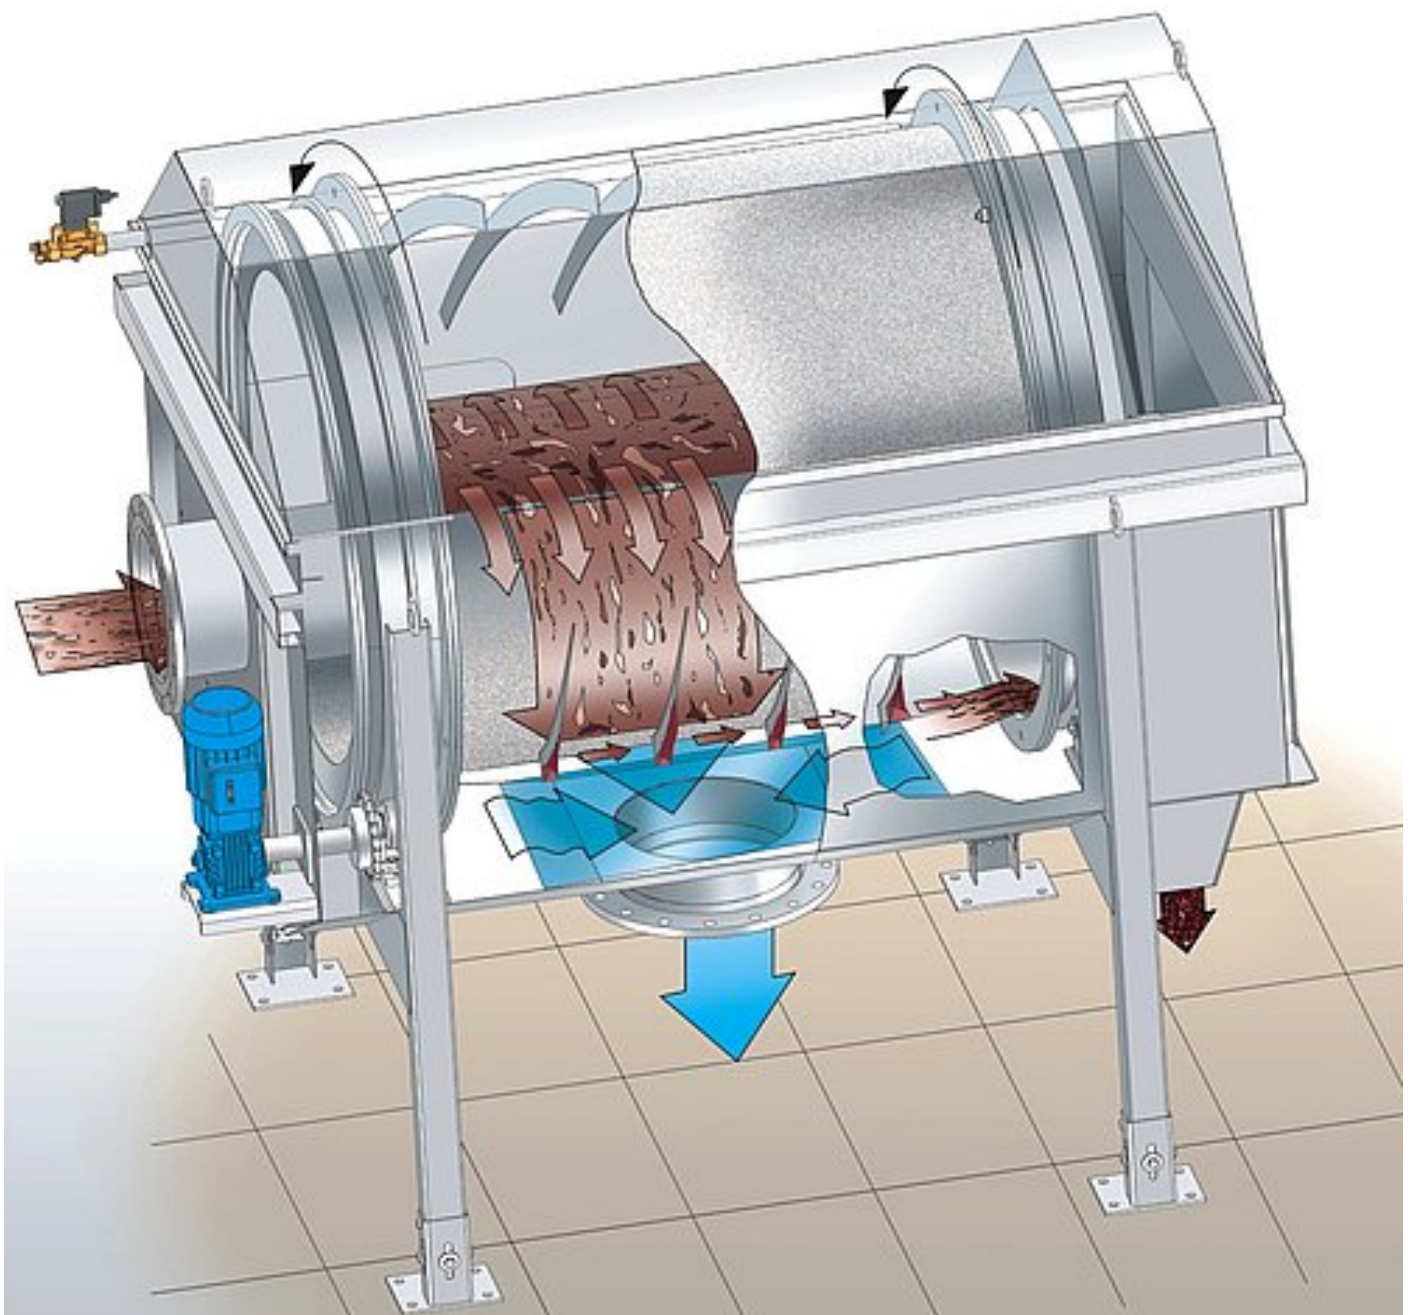

- Alhainen painehäviö
- Mekaaninen COD/BOD alenema jopa 30 %
- Suodatettavan kiintoaineen (AFS) alenema jopa 60%
- Lisävarusteena saatavana korkeapainepesuri (120 bar)
- Lisäämällä saostusainetta sekä flokkulanttia alenee AFS jopa 95%, COD/BOD jopa 65% ja fosfori jopa 60%.
- Suljettu, kompakti rakenne
- Erittäin korkea hydraulinen kapasiteetti

Esitteet

[Brochure: ROTAMAT® Rotary Drum Screen RoMesh®](#) [pdf, 604 KB]

Sovellusraportit

- [HUBER applications in poultry slaughterhouse Süddeutsche Truthahn AG](#)
- [New plant in Switzerland for innovative sewer grit treatment with process water recycling](#)

Luonnospiirustus